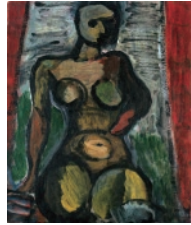

塩月桃甫「裸婦」

第2期 6/27(土)～9/27(日)
たのしむ美術館