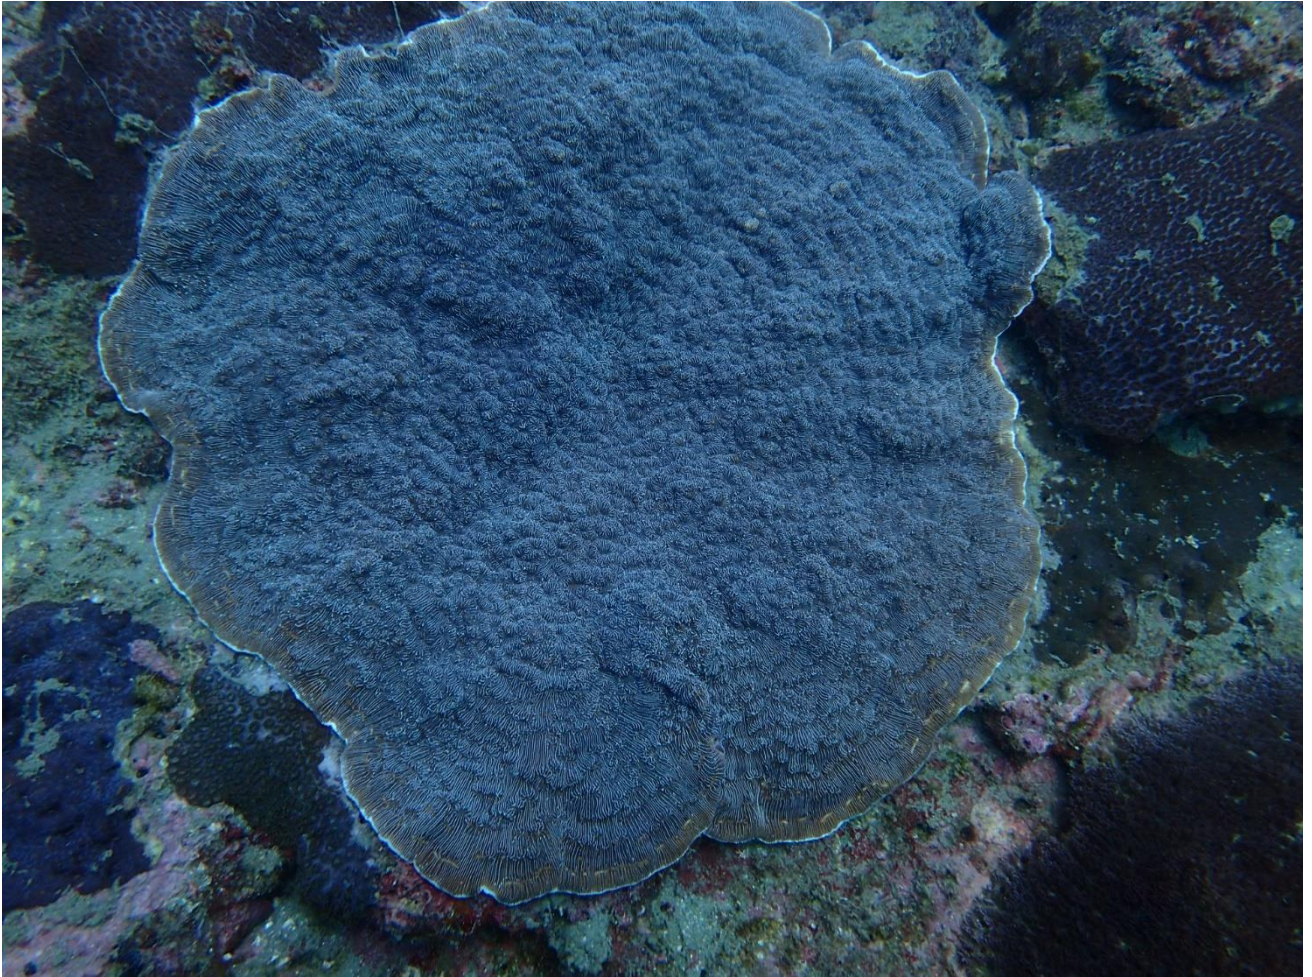

# ヤスリサンゴ

## ヤスリサンゴ科

いわ 岩にへばりつくようにせいちょう成長して、1mをこえる  
おお大きさになります。ひるま昼間でもポリプをひろ広げることがあります。